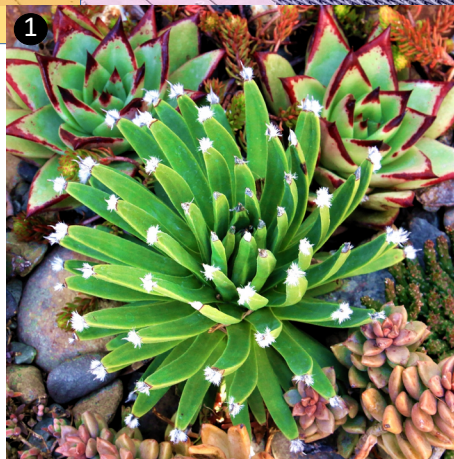

## Mexican Garden.

Une sélection de plantes inspirant au voyage, adaptées à la sécheresse et à la culture en pot. Un air de patio andamlou sur votre terrasse.

AGAVE	albopilosa Tufts	1
AGAVE	americana	
AGAVE	americana marginata	
AGAVE	deserti var. deserti	2
AGAVE	havardiana	
AGAVE	impressa Impressive	
AGAVE	isthmensis	3
AGAVE	montana	
AGAVE	ovatifolia	
AGAVE	parryi Ssp parryi	
AGAVE	victoria reginae	4
AGAVE	toumeyana var Bella	
AGAVE	univittata	
AGAVE	utahensis Subsp. Utahensis	
ALOE	aculeata	5
ALOE	aristata	

ALOE	conifera Twirl	
ALOE	Harlana	5
ALOE	piranha	
ALOE	polyphylla Swirl	
ALOE	saphari sunrise	6
Aloe	tangerine	
ALOE	x rauhii Cleopatra	7
BULBINE	frutescens Hallmarck	8
CORDYLINÉ	En variétés	10
ECHEVERIA	haworthii (AEONIUM)	11
ECHEVERIA	derenbergii	12
ECHEVERIA	elegans rose	13
LEWISIA	Elise ( En variété)	14
MANGAVE	En variété	15
SEMPERVIVUMS		16
SENECIO	Angel Wings®	17
SENECIO	Donkey's Ears	
SENECIO	serpens Dwarf	
Yucca	bright star	18
Yucca	citrus twist	