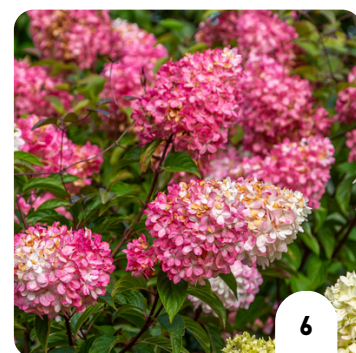

6

Vanille Fraise®

Contactez-nous

+ 33 (0)2 40 04 42 03 - info@la-foret.com

www.pepinieres-la-foret.com