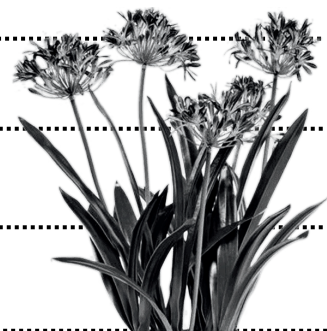

First Year Flowering

Floraison dès la 1ère année

Rempotage entre septembre et février pour vente au printemps suivant

1,2 m

0,80 m

0,40 m

Ultra compacte

- 2. Golden Drop ®
- 16. Double Diamond ®

Compacte

- 3. Charlotte ®
- 4. Star Ever Sapphire ®
- 7. Starry Night ®
- 9. Timaru
- 12. Twister ®
- 13. Star Fireworks ®
- 15. Star Ever Sparkle ®
- 17. Star Ever White ®
- 19. Petit Eskimo
- 21. Midnight Sky ®
- 22. Black Jack ®
- 23. Star Poppin Purple ®