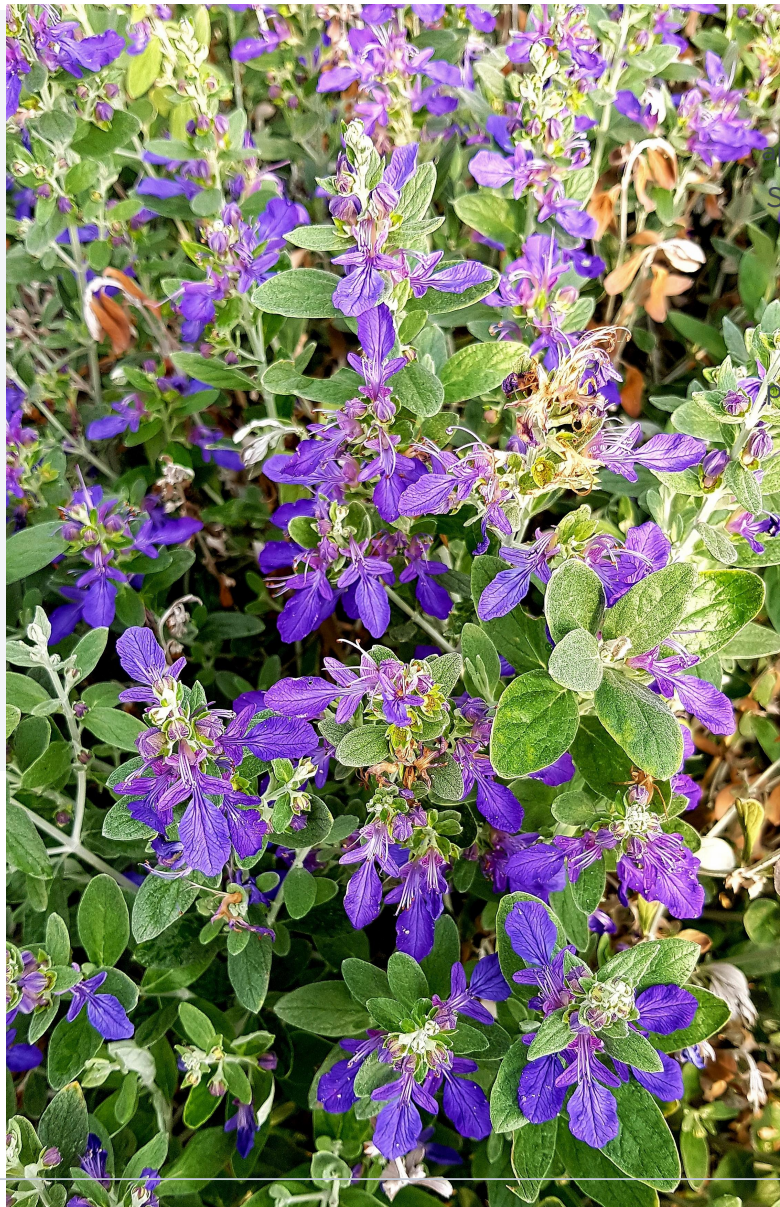

## TEUCRIUM INDYHO ®

Persistant Argenté

100 x 80 x 80 cm

Arbustif

Le **Teucrium Indyho®** est une plante splendide très appréciée pour sa période de floraison abondante et longue.

Ses fleurs sont d'un bleu électrique incroyable et fleurissent en continue d'octobre à juin, elles sont même très

abondantes si l'hiver est doux. Ses petites feuilles nous

offrent un contraste éblouissant. Ces persistantes, sont d'une jolie couleur argentée. Grâce à sa

forme ronde et compacte, ce **Teucrium** est idéal pour les massifs faciles à entretenir et respectueux de

l'environnement.

ur la culture en pot et pour les massifs faciles à suivre et idéal pour être exposé sur une terrasse en jardinière. Ce plaît parfaitement en bord de mer.