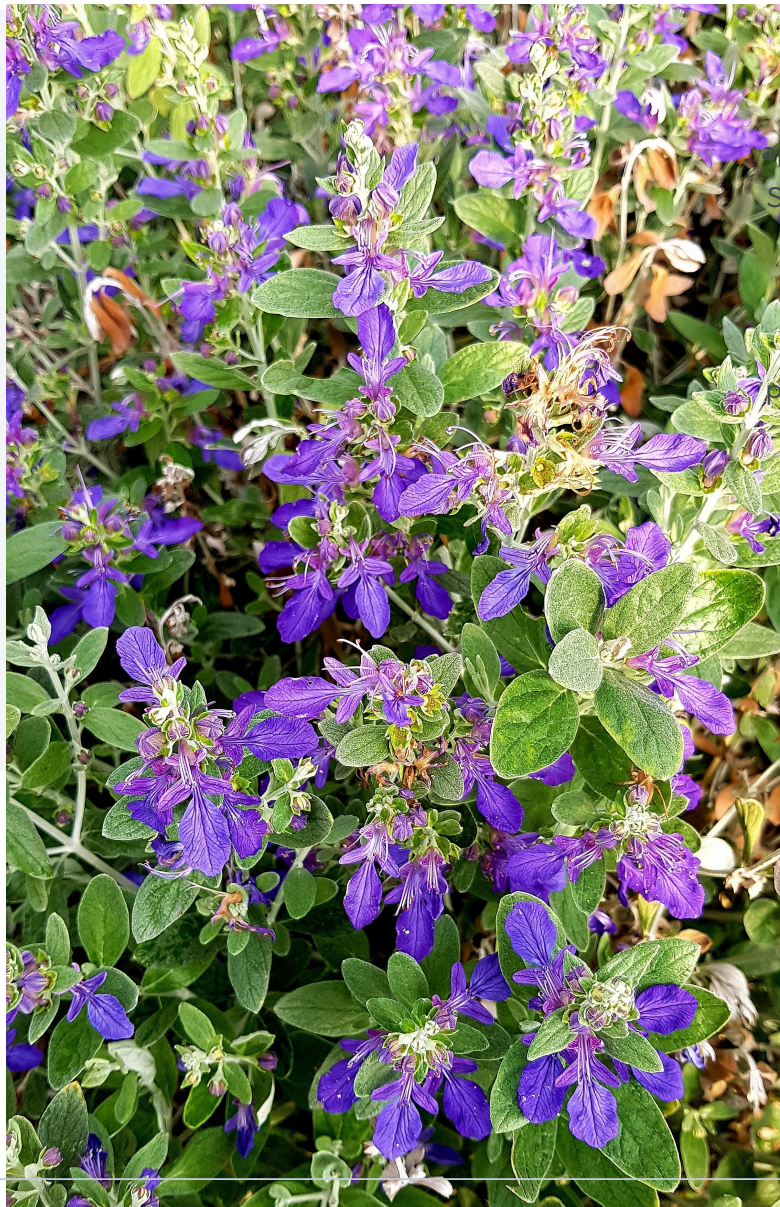

TEUCRIUM INDYHO ®

Persistant Argenté

100 x 80 x 80 cm

Arbustif

Le **Teucrium Indyho®** est une plante splendide très appréciée pour sa période de floraison abondante et longue.

Ses fleurs sont d'un bleu électrique incroyable et fleurissent en continue d'octobre à juin, elles sont même très

abondantes si l'hiver est doux. Ses petites feuilles nous

offrent un contraste éblouissant. Ces persistantes, sont d'une jolie couleur argentée. Grâce à sa

forme ronde et compacte, ce **Teucrium** est idéal pour les massifs faciles à entretenir et respectueux de

l'environnement.

pour la culture en pot et pour les massifs faciles à suivre et idéal pour être exposé sur une terrasse en jardinière. Ce plant plaît parfaitement en bord de mer.

la culture du **Teucrium Indyho®** ?