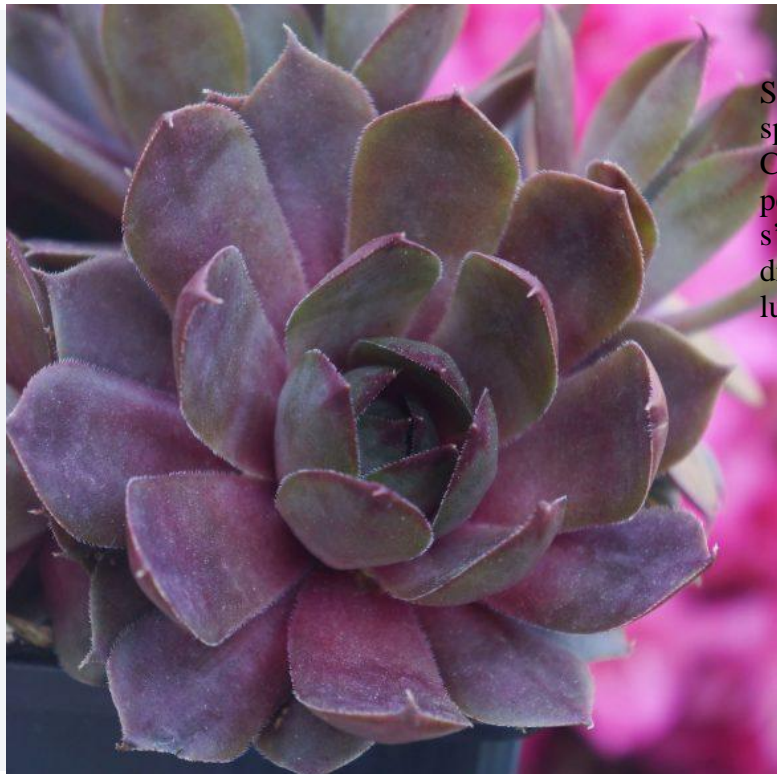

## SEMPERVIVUM CHICK CHARMS PLUM PARFAIT®

Sempervivum Chick Charms Plum Parfait®, est une splendide joubarbe appartenant à la famille des Crassulacées. Celle-ci nous offre de magnifiques feuilles persistantes et d'une jolie couleur prune. Sa floraison s'effectue de juillet à août. Mellifère, Sempervivum attirera différents pollinisateurs dans le jardin. De plus, sa rusticité lui permettra de résister à des gelées de -20°C.