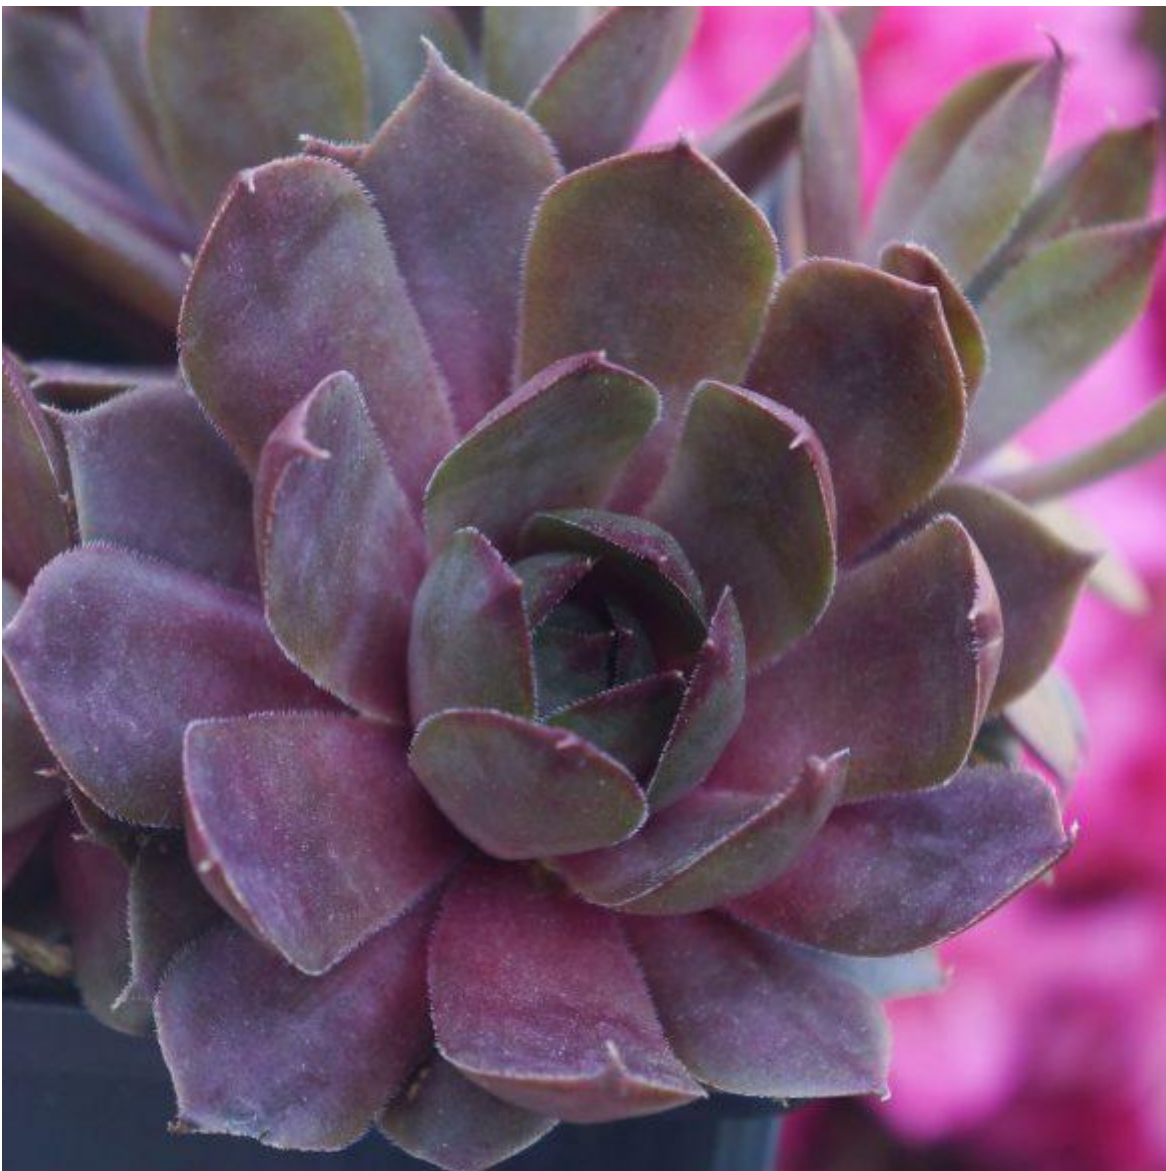

Pépinière certifiée

haute valeur environnementale

Sempervivum Chick Charms Plum Parfait®

Sempervivum Chick Charms Plum Parfait®, est une splendide joubarbe appartenant à la famille des Crassulacées. Celle-ci nous offre de magnifiques feuilles persistantes et d'une jolie couleur prune. Sa floraison s'effectue de juillet à août. Mellifère, Sempervivum attirera différents pollinisateurs dans le jardin. De plus, sa rusticité lui permettra de résister à des gelées de -20°C.