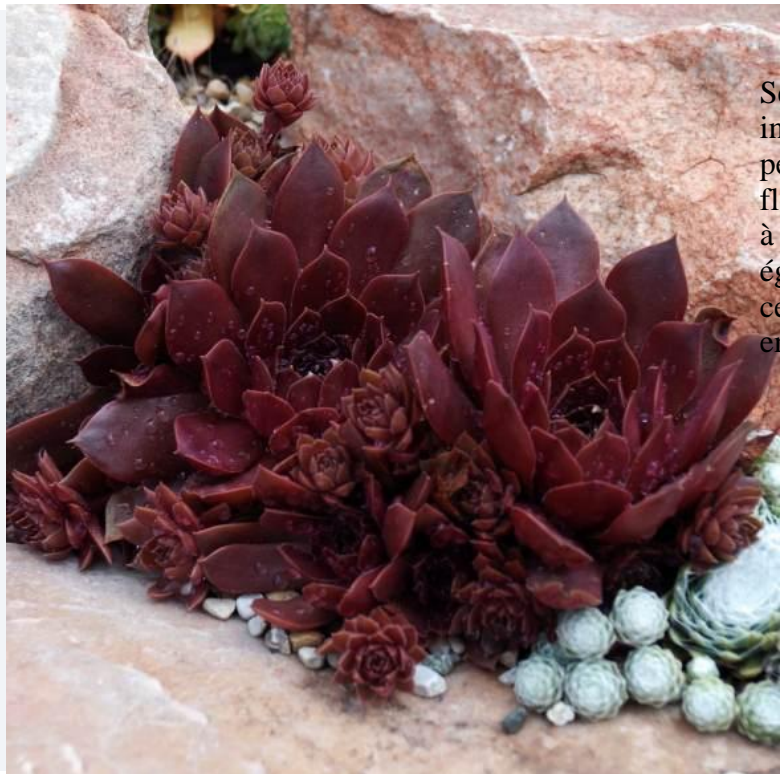

SEMPERVIVUM CHICK CHARMS CHOCOLATE KISS®

Sempervivum Chick Charms Chocolate Kiss®, est une incroyable joubarbe qui se distingue par ses larges feuilles persistantes, d'une merveilleuse couleur chocolatée. Sa floraison s'effectue en été et nous offre de jolies fleurs roses à pourpres, en forme d'étoiles. Celles-ci attireront également différents pollinisateurs dans le jardin. De plus, cette belle vivace est rustique (-20°C) et n'exige aucun entretien.