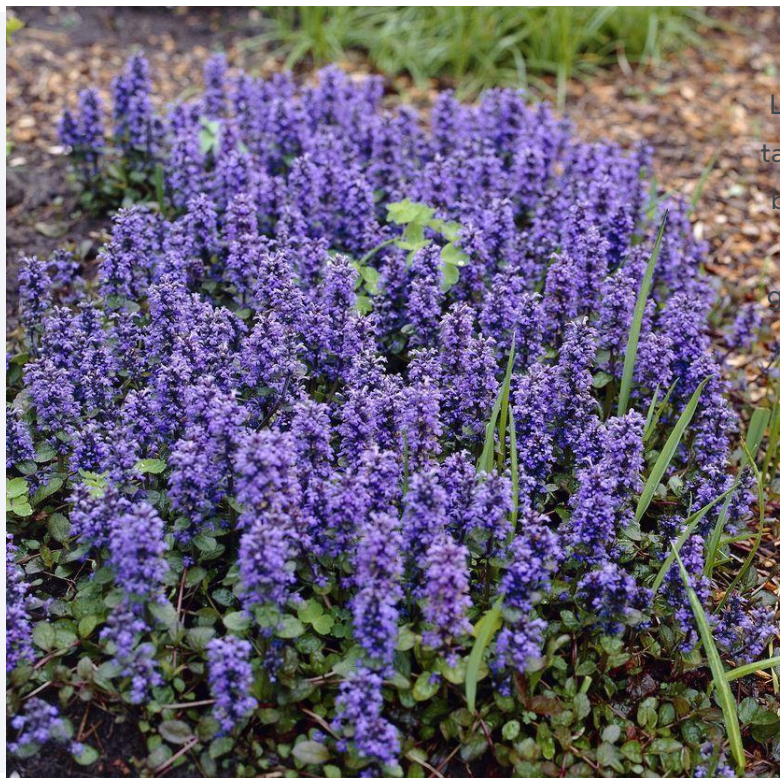

AJUGA REPENS CAITLINS GIANT

 **15 x 30cm**
 **Couvre-sol** **persistant Bronze à vert**
 **Mi-ombre à ombre**  **Mai / Juin** **Bleue**
 **-15° °C**  **20cm** **Massifs, sous bois, pieds d'arbustes**

L'AJUGA repens Caitlins Giant est une belle variété d'Ajuga tapissante et vigoureuse. Les jeunes feuilles sont teintées de bronze à leur apparition puis elles virent au vert à maturité. La floraison s'épanouit en Mai Juin. L'ajuga développe de grandes inflorescences bleues, bien dense d'une hauteur de

Comment utiliser l'AJUGA repens Caitlins Giant.

L'AJUGA repens Caitlins Giant est une vivace à implanter des les massifs de vivaces, au pied des arbustes ou encore en sous bois là où la pelouse ne veut pas pousser. Il couvrira le sol des massifs et empêchera ainsi la pousse des adventices et colonisera les espace délaissés par le pelouse.

Quels conseils pour réussir la culture de l'AJUGA repens Caitlins Giant.

L'AJUGA repens Caitlins Giant est une vivace d'ombre à mi-ombre, elle appréciera un sol frais et riche.