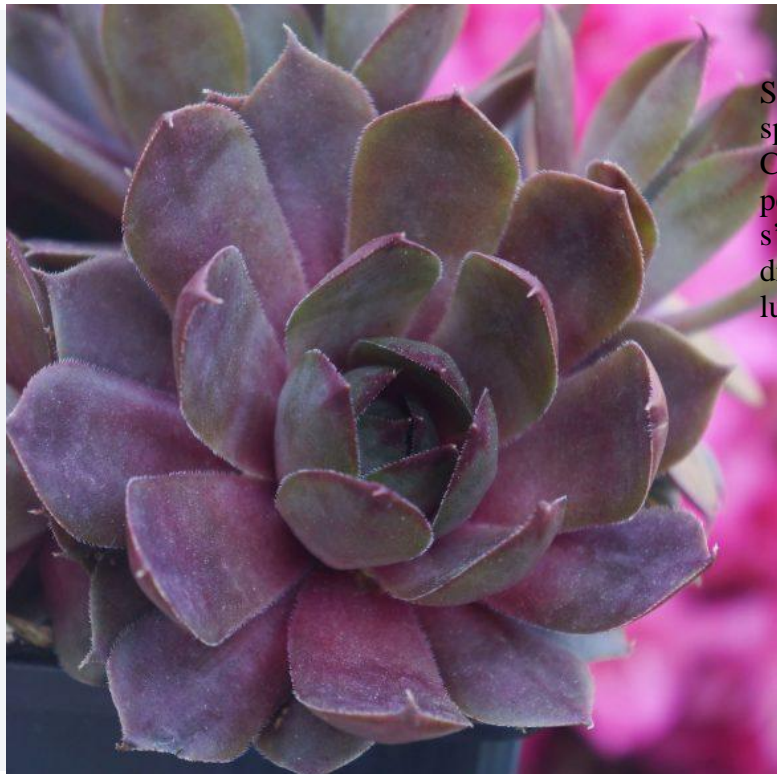

SEMPERVIVUM CHICK CHARMS PLUM PARFAIT®

Sempervivum Chick Charms Plum Parfait®, est une splendide joubarbe appartenant à la famille des Crassulacées. Celle-ci nous offre de magnifiques feuilles persistantes et d'une jolie couleur prune. Sa floraison s'effectue de juillet à août. Mellifère, Sempervivum attirera différents pollinisateurs dans le jardin. De plus, sa rusticité lui permettra de résister à des gelées de -20°C.