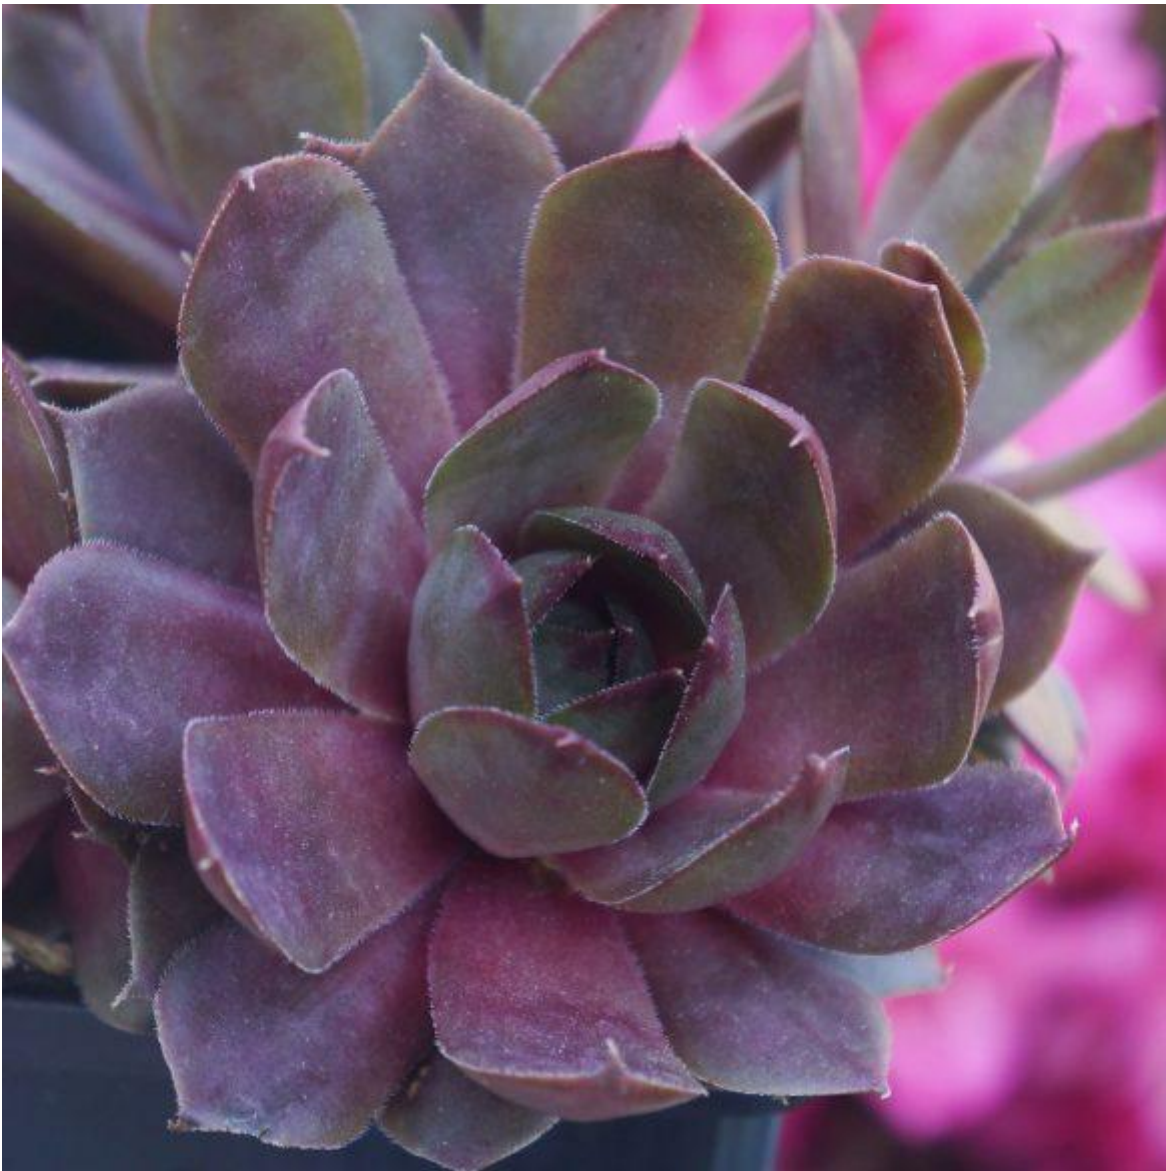

Pépinière certifiée

haute valeur environnementale

Sempervivum Chick Charms Plum Parfait®

Sempervivum Chick Charms Plum Parfait®, est une splendide joubarbe appartenant à la famille des Crassulacées. Celle-ci nous offre de magnifiques feuilles persistantes et d'une jolie couleur prune. Sa floraison s'effectue de juillet à août. Mellifère, Sempervivum attirera différents pollinisateurs dans le jardin. De plus, sa rusticité lui permettra de résister à des gelées de -20°C.