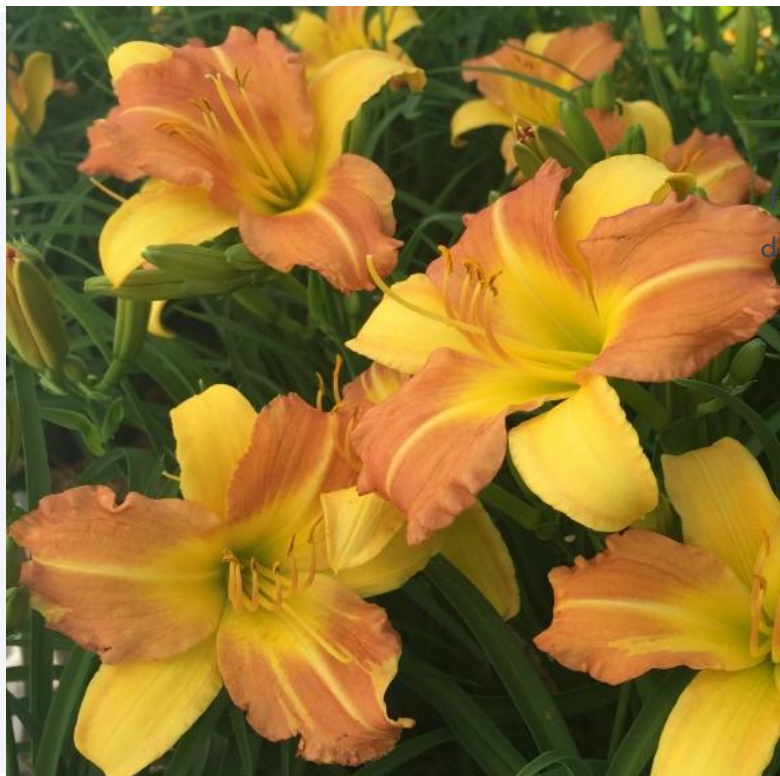

HEMEROCALLIS EVERYDAYLILY PUNCH YELLOW ®

Erigé

Caduc Vert

L'Hemerocallis EveryDaylily Punch Yellow ® est une vivace caduque à la floraison riche en couleurs, avec des grandes fleurs qui sont un véritable camaïeu de jaune, de saumon et de orange. La floraison abondante se renouvelle tout au long de l'été. Cette variété, très décorative, peut trouver les

Soleil

juin à septembre
Jaune

20°C

Bordures, massifs, potées, fleurs coupées

Comment utiliser le Hemerocallis EveryDaylily Punch Yellow ® ?

L'Hemerocallis EveryDaylily Punch Yellow ® peut atteindre jusqu'à 40-60 cm de hauteur. Ces vivaces de taille moyenne sont très bien adaptées pour une plantation en pot, en jardinière ou en bordure, insérées dans des compositions paysagères. Une exposition au soleil où mi-ombre est à privilégier.