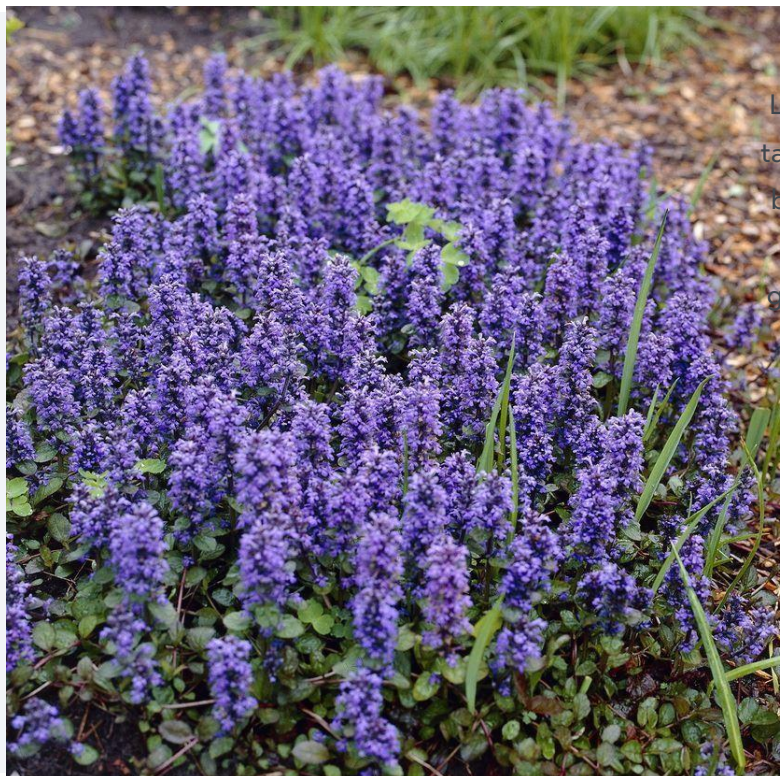

## AJUGA REPENS CAITLINS GIANT

 **15 x 30cm**  
 **Couvre-sol**  
 **Mi-ombre à ombre**  
 **persistant Bronze à vert**  
 **Mai / Juin**  
 **-15° °C**  
 **20cm**  
**Massifs, sous bois, pieds d'arbustes**

L'AJUGA repens Caitlins Giant est une belle variété d'Ajuga tapissante et vigoureuse. Les jeunes feuilles sont teintées de bronze à leur apparition puis elles virent au vert à maturité. La floraison s'épanouit en Mai Juin. L'ajuga développe de grandes inflorescences bleues, bien dense d'une hauteur de

### Comment utiliser l'AJUGA repens Caitlins Giant.

L'AJUGA repens Caitlins Giant est une vivace à implanter des les massifs de vivaces, au pied des arbustes ou encore en sous bois là où la pelouse ne veut pas pousser. Il couvrira le sol des massifs et empêchera ainsi la pousse des adventices et colonisera les espace délaissés par le pelouse.

### Quels conseils pour réussir la culture de l'AJUGA repens Caitlins Giant.

L'AJUGA repens Caitlins Giant est une vivace d'ombre à mi-ombre, elle appréciera un sol frais et riche.